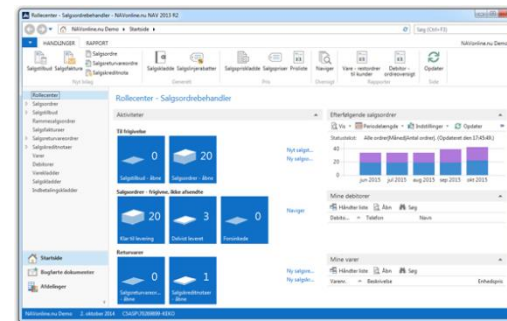

Nemt og effektivt

Med et standard økonomisystem er det ikke altid lige nemt at drive en ejendomsadministration med mange lejemål. Derfor har vi skabt et system, som understøtter de særlige behov, man har som udlejer.

Med NAV Estate kan du nemt og hurtigt finde alle de relevante oplysninger, du har brug for, og der er mulighed for at tilpasse dit skærmbillede, så det svarer til netop dine behov, uanset om du sidder som administrator eller controller.